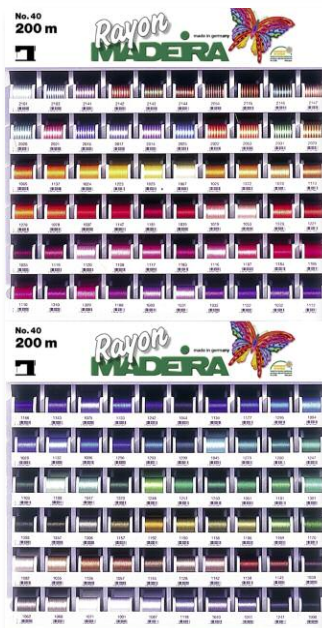

9841 DX	Display RAYON 40 1000 m / 1100 yds	40	200 spools	423 x 448 x 263	16 3/4" x 17 11/16" x 10 5/16"
---------	---	----	------------	-----------------	--------------------------------

Basic collection
60 colours

9840 D 1

DU 60

Standard collection
120 colours

9840 DS 1

9840 D 2

Full collection
180 colours

9840 DX

9840 DS 2

Full collection
120 colours

9841 DX

9841 DS 2

Standard collection
80 colours

9841 DS 1

9841 D 2

Basic collection
40 colours

9841 D 1