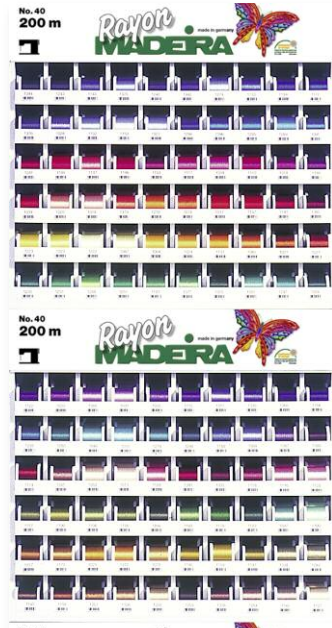

Komplett-Sortiment mit 120 Farben bestehend aus 3 Displays

9841 D3	Display RAYON 40 (1.000 m) Farbfolge D3	40	200 x 1.000 m Spulen	423 x 448 x 263
---------	--	----	----------------------	-----------------

9841 DS2	Display RAYON 40 (1.000 m) Farbfolge DS2	40	200 x 1.000 m Spulen	423 x 448 x 263
----------	---	----	----------------------	-----------------

9841 DX	Display RAYON 40 (1.000 m) Farbfolge DX	40	200 x 1.000 m Spulen	423 x 448 x 263
---------	--	----	----------------------	-----------------

**Grund-Sortiment
60 Farben**

9840 D 1

DU 60

**Standard-Sortiment
120 Farben**

9840 DS 1

9840 D 2

DU 60

**Komplett-Sortiment
180 Farben**

9840 DX

9840 DS 2

9840 D 3

DU 60

**Komplett-Sortiment
120 Farben**

9841 DX

9841 DS 2

9841 D 3