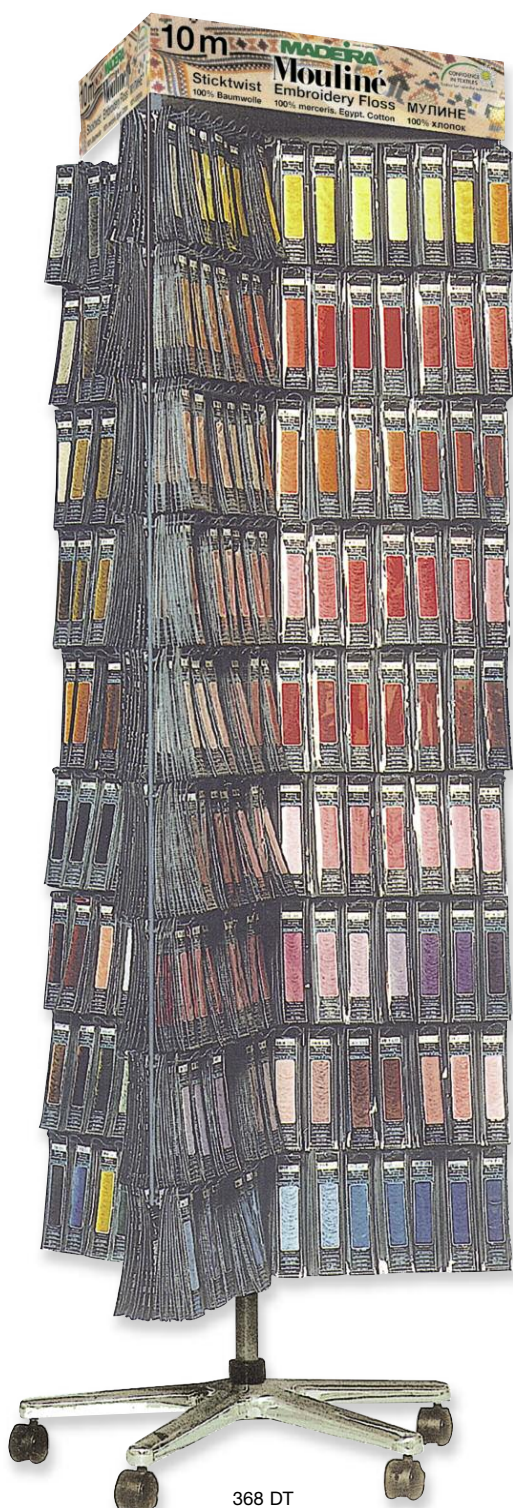

Displays für Handarbeitsgarne

Artikel No.	Artikelbezeichnung	Farben	Inhalt	Maße in mm H x B x T
STICKTWIST				
368 DT	MOULINÉ Drehturm auf Rollen	378	1890 Spiralpackungen	2055 x 670 Ø x 580
368 DW	MOULINÉ Wand-Display	378	1890 Spiralpackungen	1640 x 800 x 400
SILK				
108 D	Tisch-Display	108	540 Spiralpackungen	730 x 360 x 360
DECORA				
90 DT	Tisch-Display	90	450 Spiralpackungen	720 x 360 x 360

MOULINÉ

Das klassische 6-fach Sticktwist aus hochwertiger, doppelt merzerisierte ägyptischer Giza Baumwolle. Nur hochwertige ägyptische Langstapelfaser Baumwolle garantiert die unverkennbare Weichheit und den typisch matt glänzenden Charakter dieses klassischen Stickgarns. Das sechsfädige Mouliné ist leicht zu teilen und dank seiner Geschmeidigkeit einfach zu verarbeiten. Mouliné ist daher für alle Sticktechniken und Schwierigkeitsgrade das ideale Garn. Insbesondere für den klassischen Kreuzstich und den Plattstich ist Mouliné die erste Wahl. Testen Sie auch die aktuellen Multicolorfarben und staunen Sie über verblüffend viele Stickvarianten. Der Effekt kommt automatisch aus der Spiralpackung, ohne dass die Farbe gewechselt werden muss. Kombinieren Sie Mouliné mit dem Glanzgarn Decora und Ihre Stickerei wird zum unverwechselbaren Unikat.

368 DT