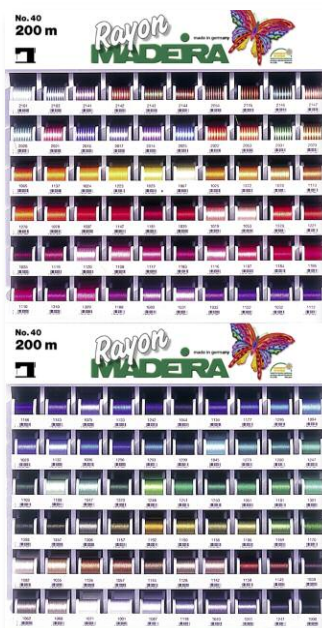

Komplett-Sortiment mit 120 Farben bestehend aus 3 Displays

9841 D3	Display RAYON 40 (1.000 m) Farbfolge D3	40	200 x 1.000 m Spulen	423 x 448 x 263
---------	--	----	----------------------	-----------------

9841 DS2	Display RAYON 40 (1.000 m) Farbfolge DS2	40	200 x 1.000 m Spulen	423 x 448 x 263
----------	---	----	----------------------	-----------------

9841 DX	Display RAYON 40 (1.000 m) Farbfolge DX	40	200 x 1.000 m Spulen	423 x 448 x 263
---------	--	----	----------------------	-----------------

**Grund-Sortiment
60 Farben**

9840 D 1

DU 60

**Standard-Sortiment
120 Farben**

9840 DS 1

9840 D 2

DU 60

**Komplett-Sortiment
180 Farben**

9840 DX

9840 DS 2

9840 D 3

DU 60

**Komplett-Sortiment
120 Farben**

9841 DX

9841 DS 2

9841 D 3