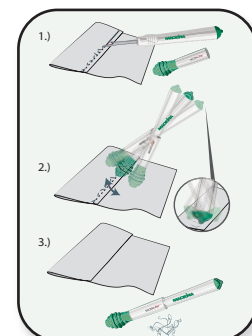

9471MP

9473

9469

Nahtrenner

seam-fix®

Speziell entwickelter Gummideckel, der wie ein „Radiergummi“ die Garnreste vom Stoff rückstandslos entfernt.

Farbkarten

Artikel No.	Artikelbezeichnung	Inhalt	Farben
WFK 132	Garn-Farbkarte AEROFIL	No. 120, No. 35	180
WFK 105	Garn-Farbkarte NORA, LAMÉ, METALLIC	Häkel- & Beilaufgarn Metallic No. 50, No. 120	18 / 16 6 / 18
WFK 140P	gedruckte Farbkarte RAYON	No. 40	180
WFK 150P	gedruckte Farbkarte POLYNEON	No. 40	180
WFK 125P	gedruckte Farbkarte COTONA	No. 30, No. 50, No. 80	70 / 120 / 11
WFK 160P	gedruckte Farbkarte SENSA GREEN	No. 40	120
WFK 155P	gedruckte Farbkarte FROSTED MATT	No. 40	40
WFK 143P	gedruckte Farbkarte METALLIC	No. 40, HEAVY METAL No. 30	90 / 10
WFK 124P	gedruckte Farbkarte LANA	No. 12	90
WFK 145P	gedruckte Farbkarte DECORA	No. 12	40
WFK 109P	gedruckte Farbkarte GLAMOUR	No. 12, No. 20	24 / 16
WFK 107P	gedruckte Farbkarte GLAMOUR	No. 8 dekoratives Overlockgarn	25
WFK 132P	gedruckte Farbkarte AEROFIL	No. 120, No. 35	180
WFK 123P	gedruckte Farbkarte MOULINÉ	Handstick	379
WFK 121P	gedruckte Farbkarte SILK	Handstick	98
WFK 122P	gedruckte Farbkarte DECORA	Handstick	83
WFK 117P	gedruckte Farbkarte METALLIC	Handstick No. 4, 10, 12, 20, 25, SPECTRA	21 / 24 5 / 2 / 2 / 6