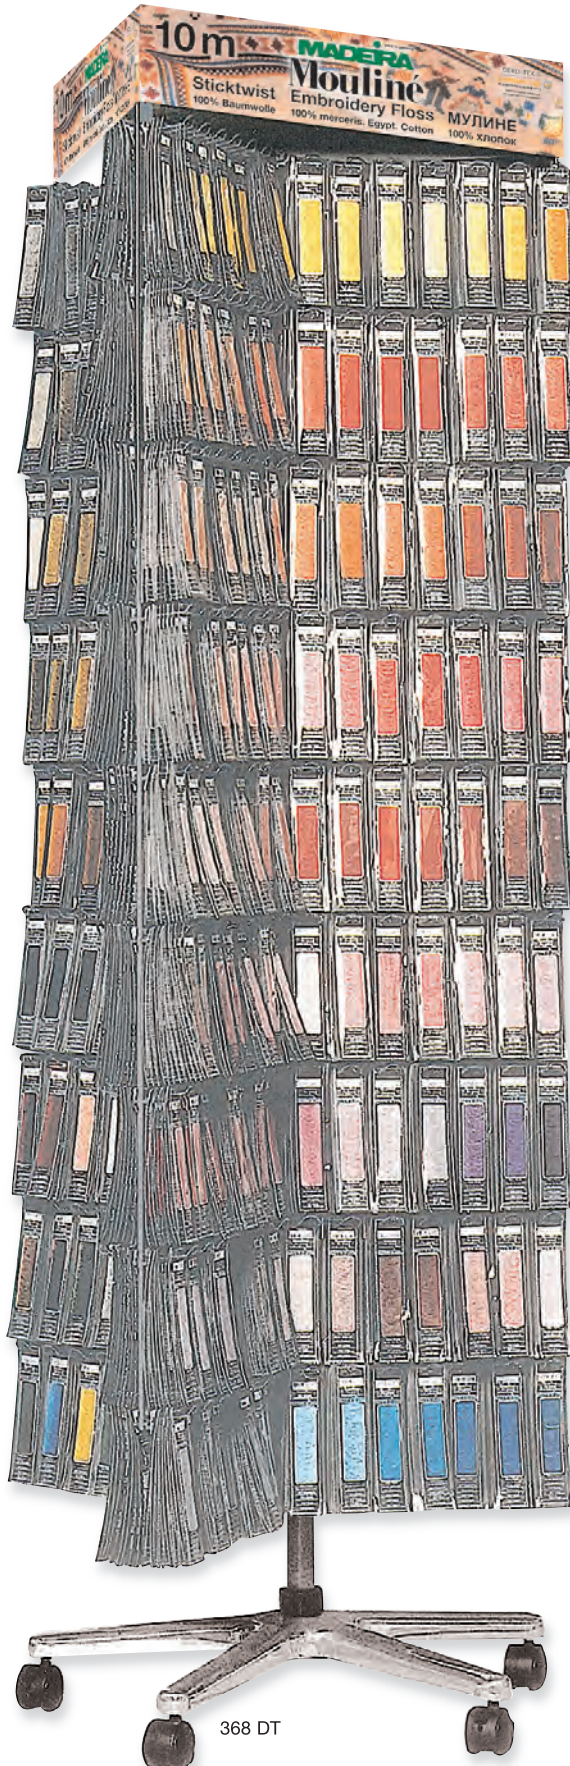

Displays für Handarbeitsgarne

Artikel No.	Artikelbezeichnung	Farben	Inhalt	Maße in mm H x B x T
STICKTWIST				
368 DT	MOULINÉ Drehturm auf Rollen	378	1890 Spiralpackungen	2055 x 670 Ø x 580

368 DT