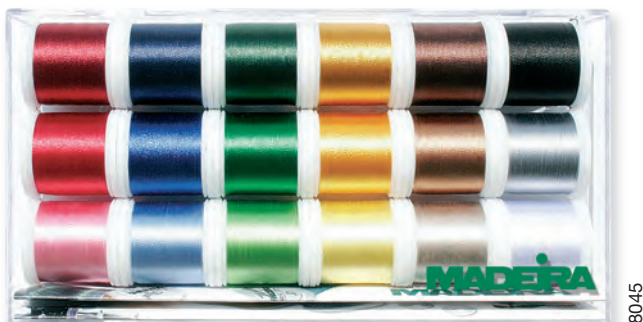

POLYNEON 40

Polyneon ist aufgrund der hohen Wasch- und Chlorechtheit das ideale Garn für stark beanspruchte Textilien, die häufig gewaschen werden wie Sport- Kinder- und Outdoorbekleidung. Selbst nach häufigem Waschen behalten die Farben ihre intensive Leuchtkraft und ihren außergewöhnlichen Glanz.