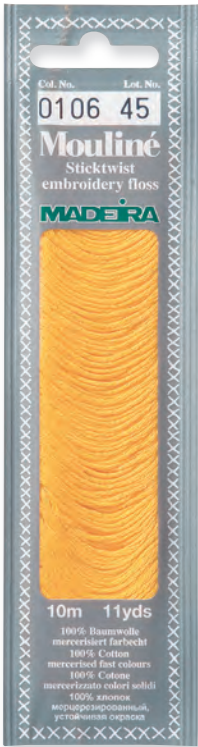

Farbe 2409
Amazone

Farbe 2410
Cappuccino

Farbe 2411
Sunrise

Farbe 2412
Sunset

Farbe 2413
Petunia

Farbe 2414
Oyster Shell

Mouline
379 Farben in 10 m

017