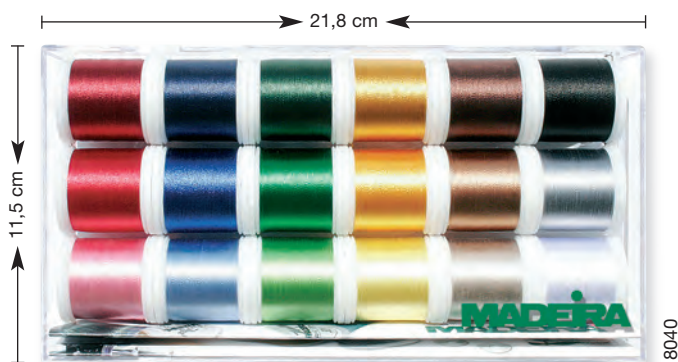

Garnsortimente

Artikel No.	Artikelbezeichnung Produktbeschreibung	Inhalt	VE Verkaufseinheit
8040	18er Garnbox RAYON 40	18 Spulen à 200 m	1
8089	18er Garnbox FROSTED MATT 40	18 Spulen à 200 m	1
8045	18er Garnbox POLYNEON 40	18 Spulen à 400 m	1
8046	18er Garnbox POLYNEON 40 Multicolor	18 Spulen à 200 m	1
8020	18er Garnbox METALLIC 40 Supertwist	18 Spulen à 200 m	1
8021	18er Garnbox METALLIC 40 Smooth	18 Spulen à 200 m	1
8030	18er Garnbox COTONA 30	18 Spulen à 200 m	1
8035	18er Garnbox COTONA 50 Multicolor	18 Spulen à 200 m	1
8031	18er Garnbox COTONA 80	18 Spulen à 200 m	1
8041	18er Garnbox AEROFIL 120 Allesnäher	18 Spulen à 200 m	1
8025	18er Garnbox AEROFIL 120 Allesnäher	18 Spulen à 400 m	1

RAYON 40

Das bekannteste Maschinenstickgarn aus 100% Viskose für alle Stickmotive. Ideal für Zierstiche und dekoratives Maschinenquiltten.