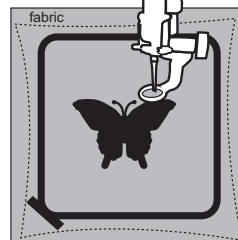

Super Stable

Art. 9428S 0,44 m x 50 m

Stickunterlage zum Abschneiden, aufbügelbar

Zum Abschneiden. Für Stickbilder auf dicken, dehnbaren Stoffen. Super Stable ist für alle Maschinenstickarbeiten geeignet. Durch das Aufbügeln wird der Stoff fixiert und kann zusammen mit Super Stable rutschsicher bestickt werden.

Produkt Details:

Art. 9428S

Material: 100% Polyester

Gewicht: 50 g/m²

Aufmachung: Rolle

Maße: 0,44 m x 50 m

Farbe: Weiß

Anwendung:

- Stickmuster mit hoher Stichanzahl
- Stickmuster mit hoher Stichdichte
- Stabilisieren von Stickmotiven mit vielen Details
- Patchwork
- Dekoration

1.

2.

3.

4.